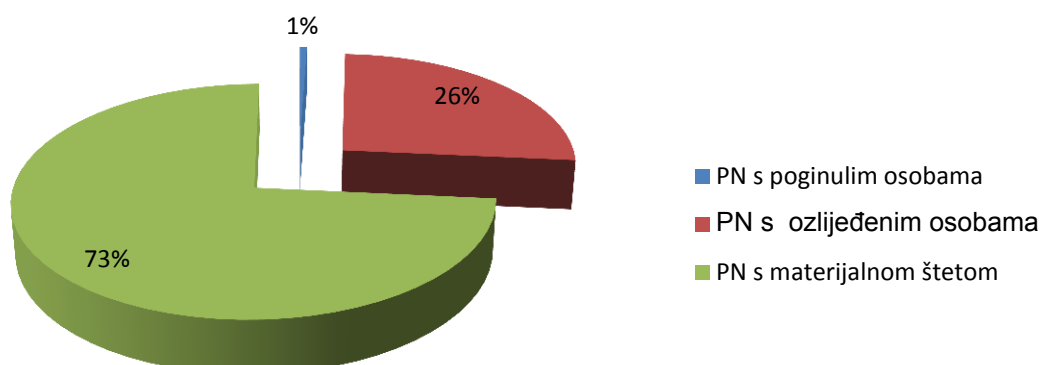

Vrste prometnih nesreća

Rasprostranjenost prometnih nesreća po policijskim postajama

Policijska postaja	UKUPNO			PROMETNE NESREĆE S:			NASTRADALE OSOBE		
	2014.	2015.	+ - %	poginulim osobama	ozlijeđenim osobama	materij. štetom	poginule	teže ozlijeđene	lakše ozlijeđene
PPRP RIJEKA	2.034	1.738	-14,6	7	422	1.309	7	109	408
PP MALI LOŠINJ	91	127	39,6	-	53	74	-	17	55
PP CRIKVENICA	259	242	-6,6	1	62	179	2	23	63
PP ČABAR	16	13	-18,8	-	3	10	-	1	3
PP DELNICE	135	147	8,9	-	37	110	-	15	27
PP KRK	245	232	-5,3	2	68	162	2	20	66
PP OPATIJA	283	235	-17,0	5	50	180	5	17	40
PP RAB	50	79	58,0	-	37	42	-	12	33
PP VRBOVSKO	71	64	-9,9	1	13	50	1	-	17
UKUPNO	3.184	2.877	-9,6	16	745	2.116	17	214	712